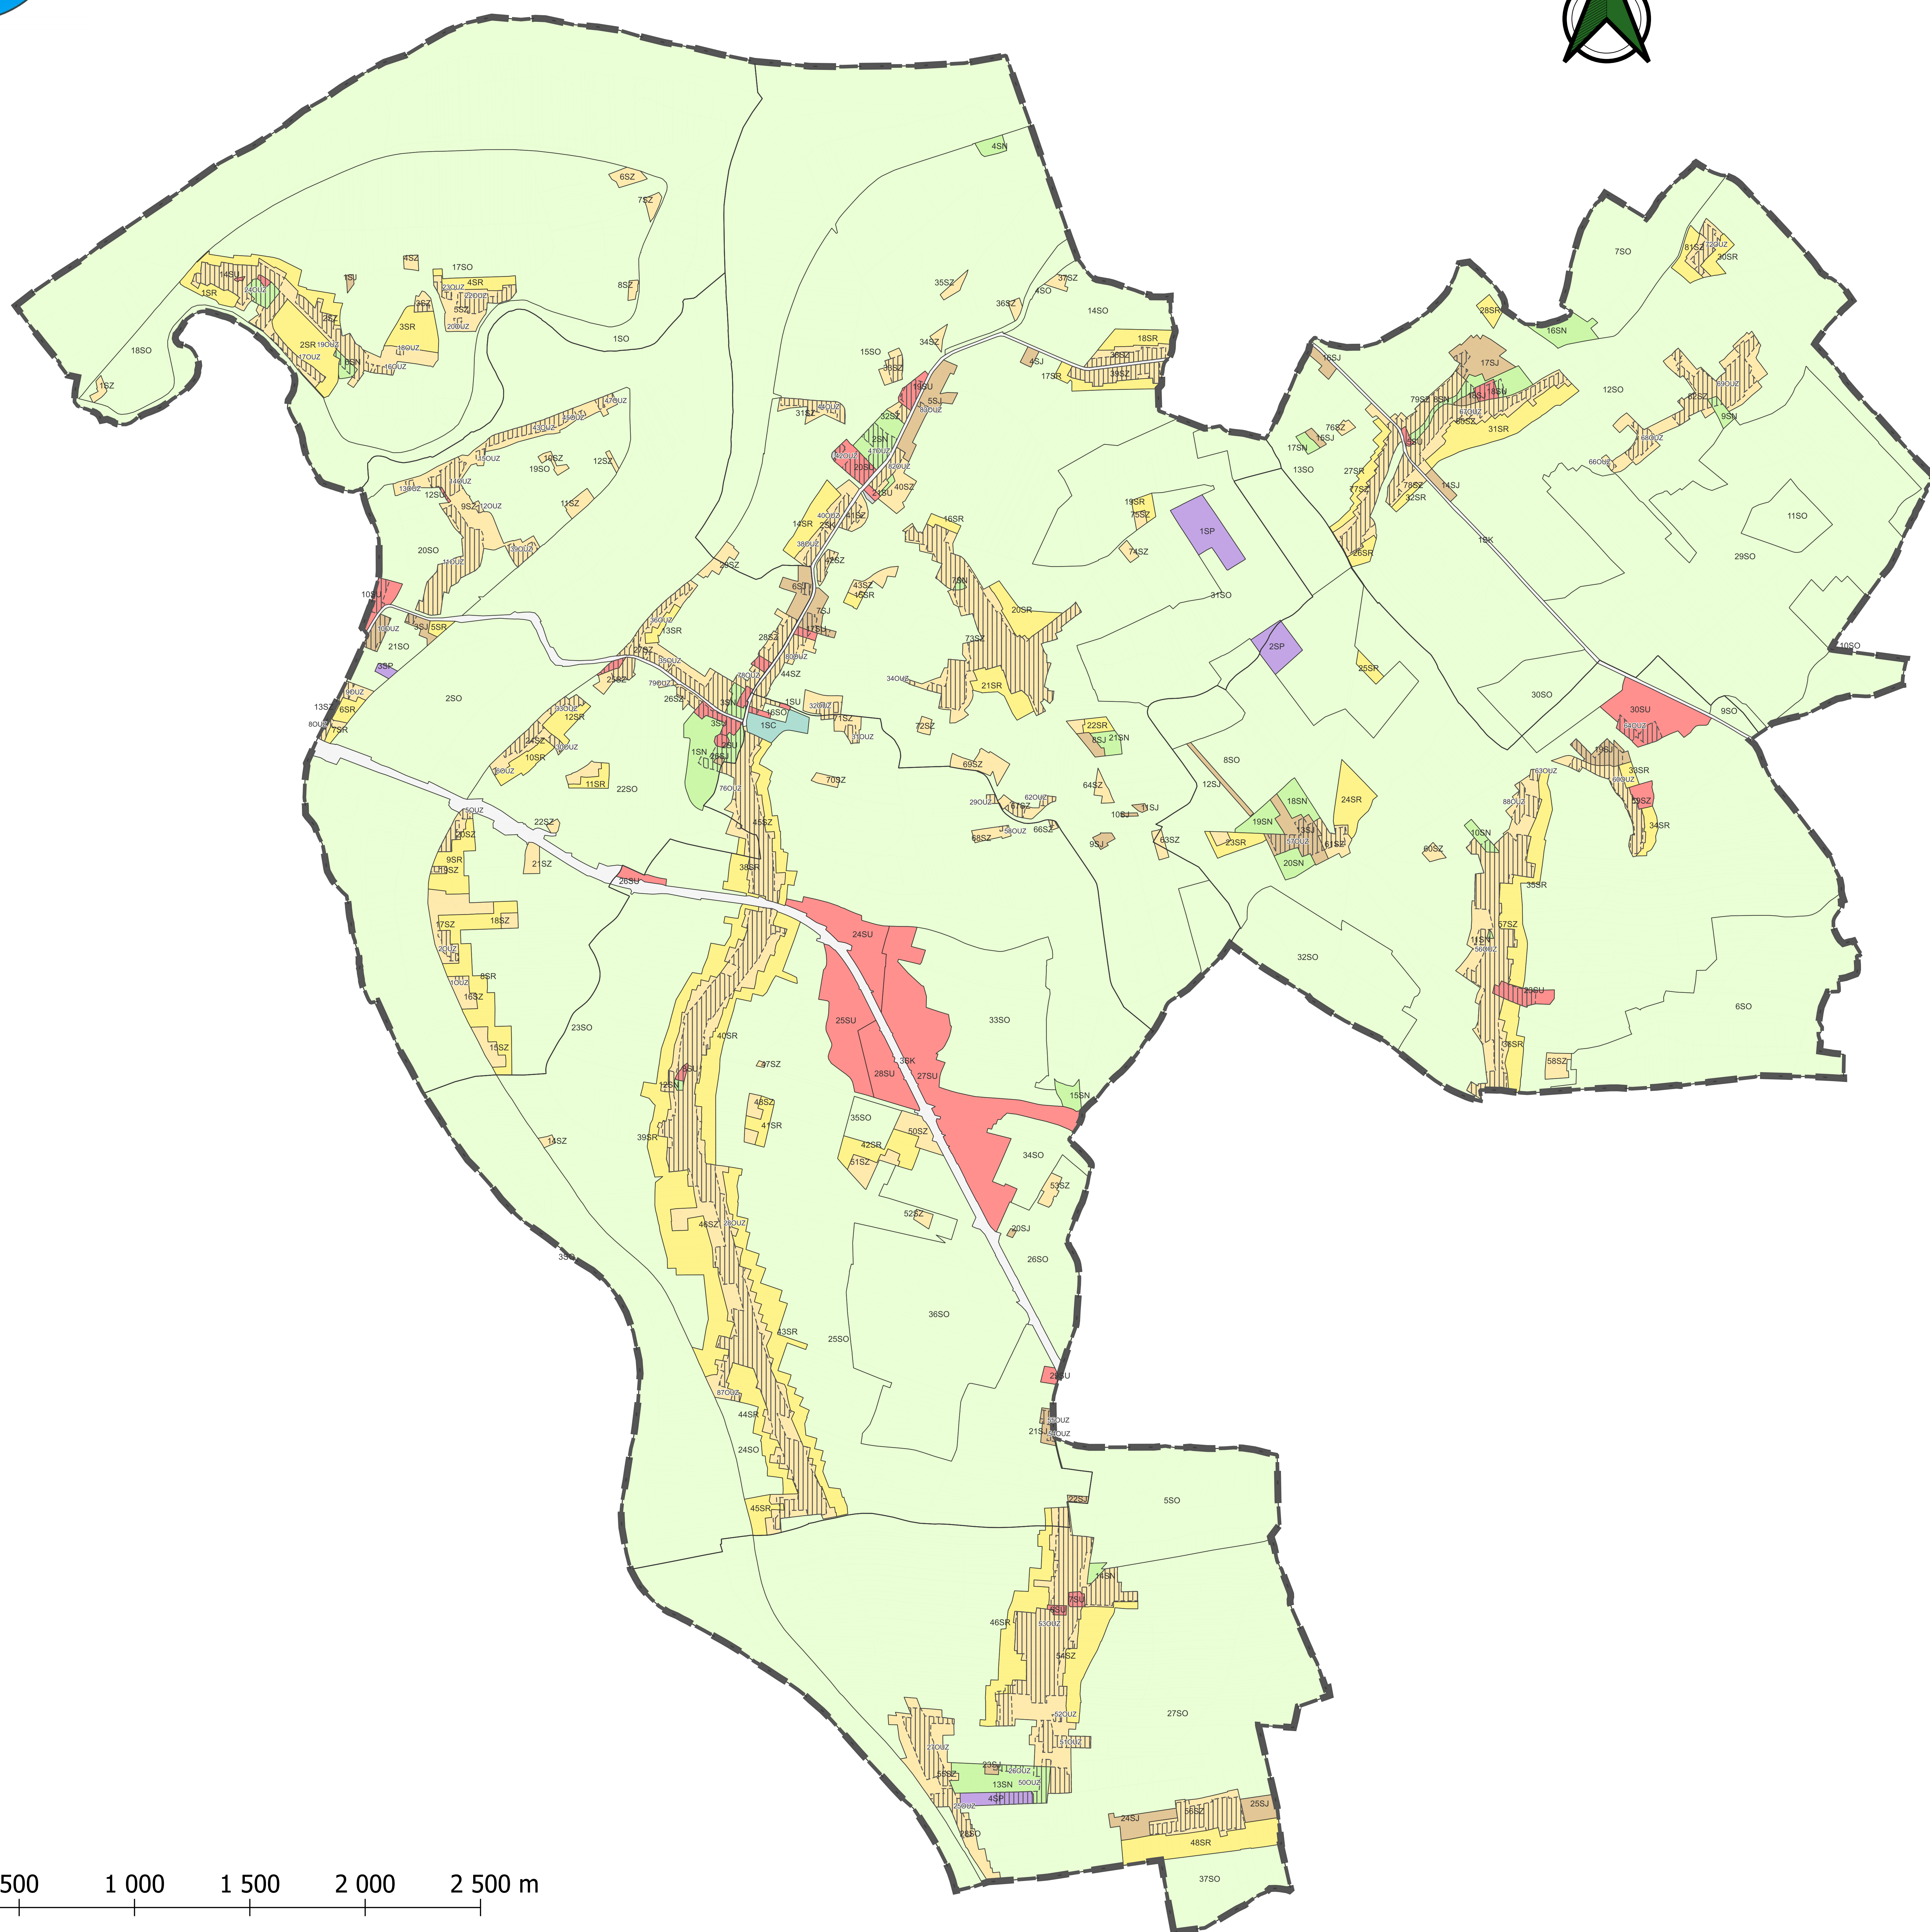

PLAN OGÓLNY GMINY GAWŁUSZOWICE  
UZASADNIENIE DO PLANU OGÓLNEGO GMINY GAWŁUSZOWICE  
– CZĘŚĆ GRAFICZNA PREZENTACJA DANYCH  
W SKALI 1:10 000

0 500 1 000 1 500 2 000 2 500 m

**OBIEKTY PRZESTRZENNE EWIDENCJI**

- Granice gminy Gawłuszowice
- Granice obrębów ewidencyjnych
- Granice działek ewidencyjnych
- Budynki

**OBIĘTY PRZESTRZENNE PLANU OGÓLNEGO**

- Obszar objęty Planem Ogólnym Gminy Gawłuszowice
- Obszar Uzupełnienia Zabudowy

**Strefa Planistyczna**

- Strefa wielofunkcyjna z zabudową mieszkaniową jednorodziną (SJ)
- Strefa wielofunkcyjna z zabudową zagrodową (SZ)
- Strefa usługowa (SU)
- Strefa gospodarcza (SP)
- Strefa produkcji rolniczej (SR)
- Strefa infrastrukturalna (SI)
- Strefa zieleni i rekreacji (SN)
- Strefa cmentarzy (SC)
- Strefa otwarta (SO)
- Strefa komunikacyjna (SK)